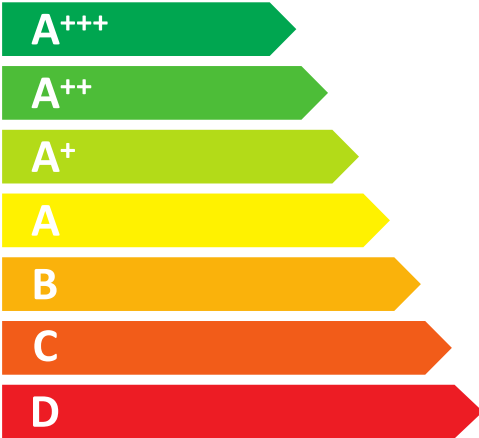

ENERG
енергия · ενεργεια

Samsung

WW80T534DAE

A+++

ENERGIA · ЕНЕРГИЯ · ΕΝΕΡΓΕΙΑ
ENERGIJA · ENERGY · ENERGIE
ENERGI

116
kWh/annum

8100
L/annum

8,0
kg